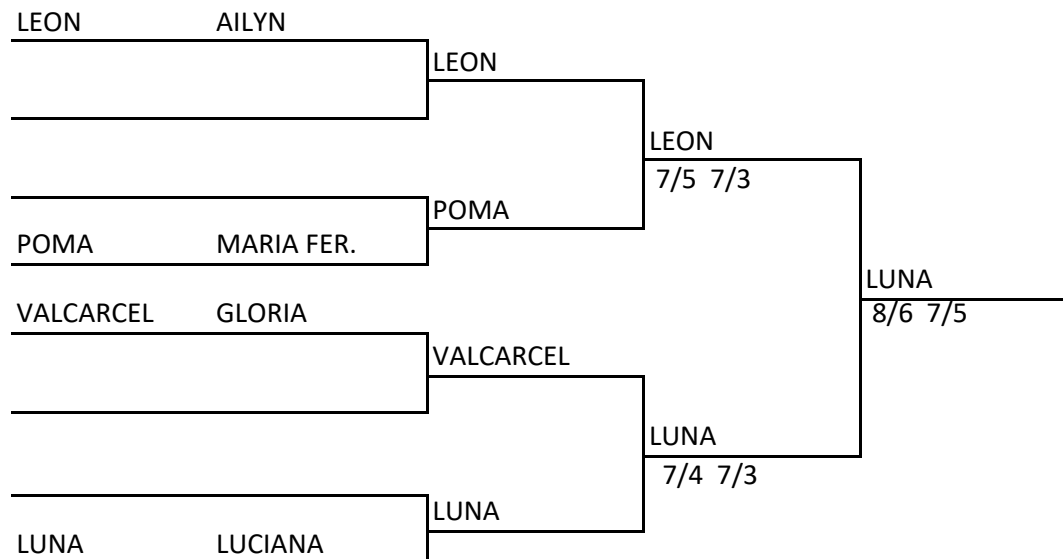

I TORNEO TENNIS 10 2017

FEDERACION DEPORTIVA PERUANA DE TENIS

ETAPA ROJA DAMAS

TERCER PUESTO