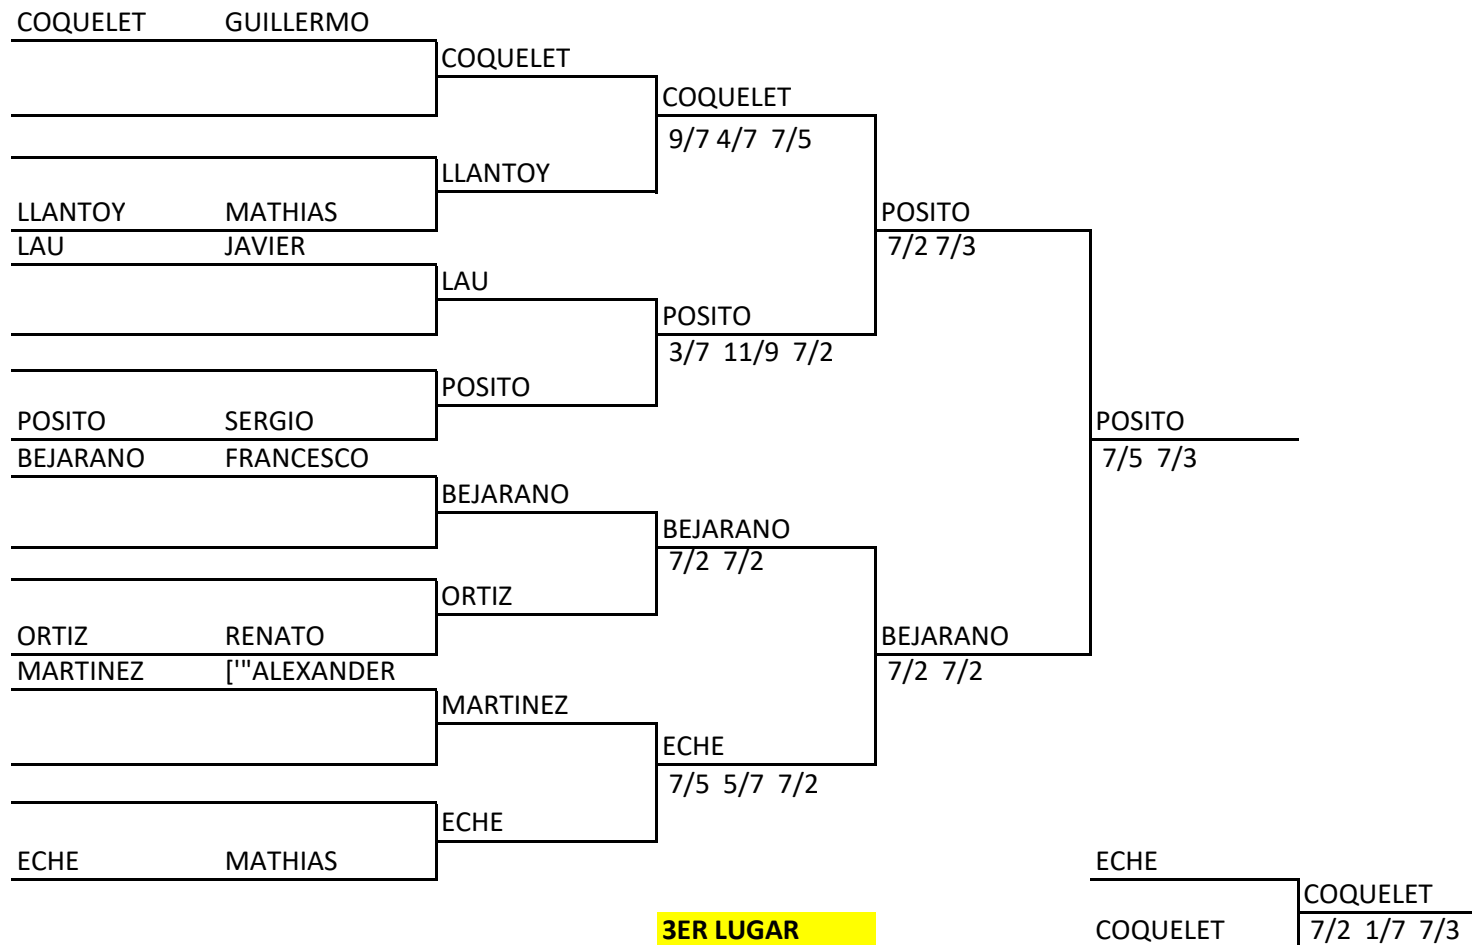

ETAPA NARANJA VARONES