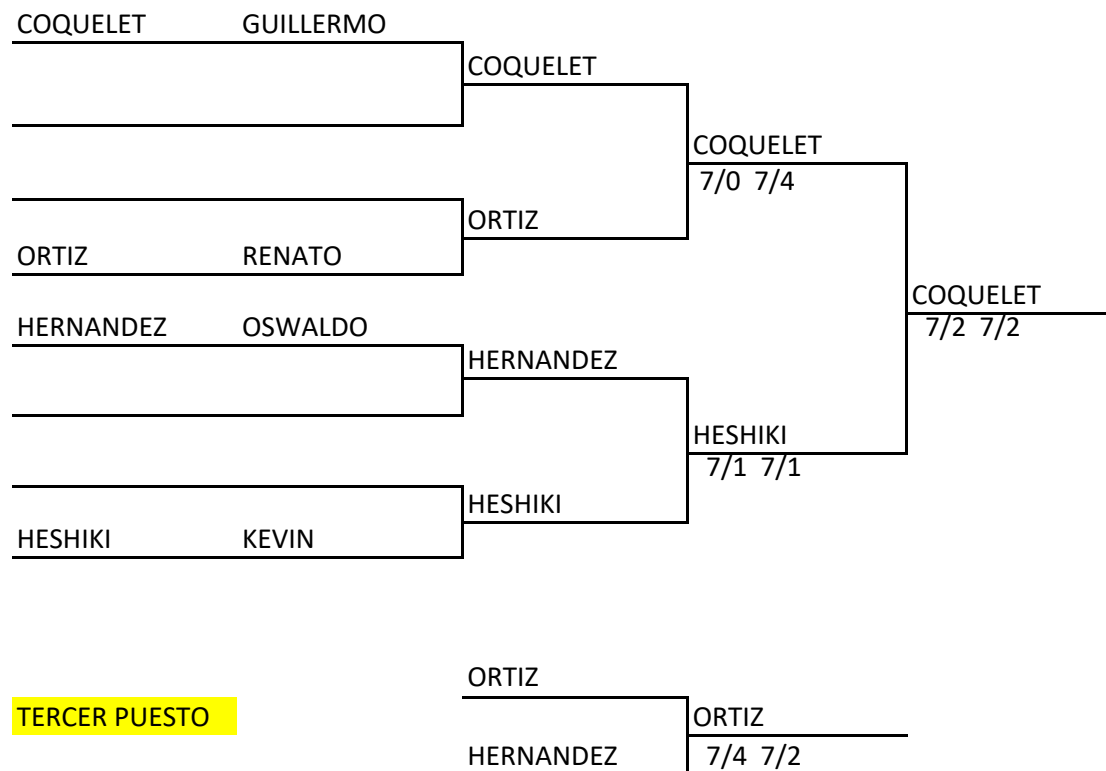

VARONES ETAPA ROJA