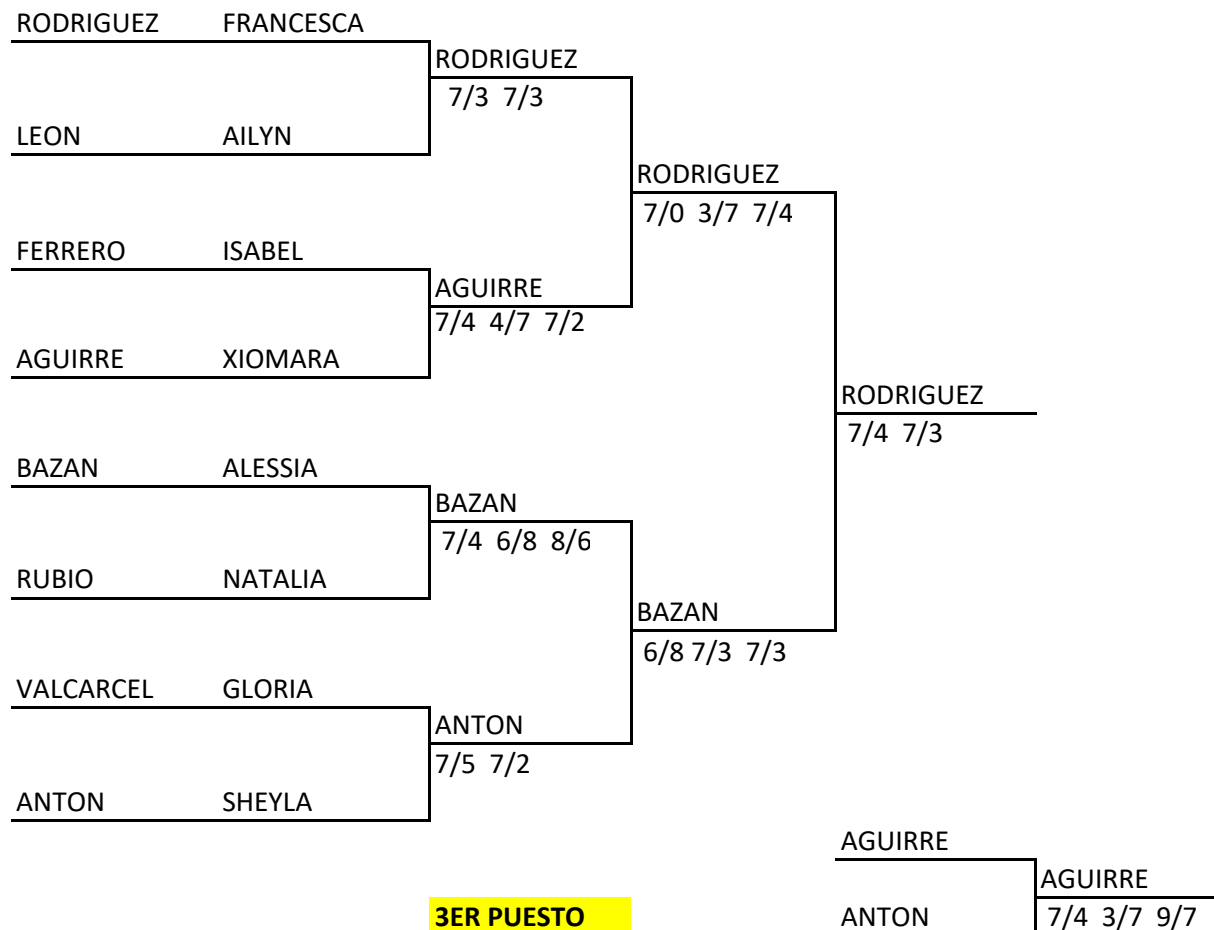

I TORNEO TENNIS 10 2017

FEDERACION DEPORTIVA PERUANA DE TENIS

ETAPA NARANJA DAMAS

3ER PUESTO