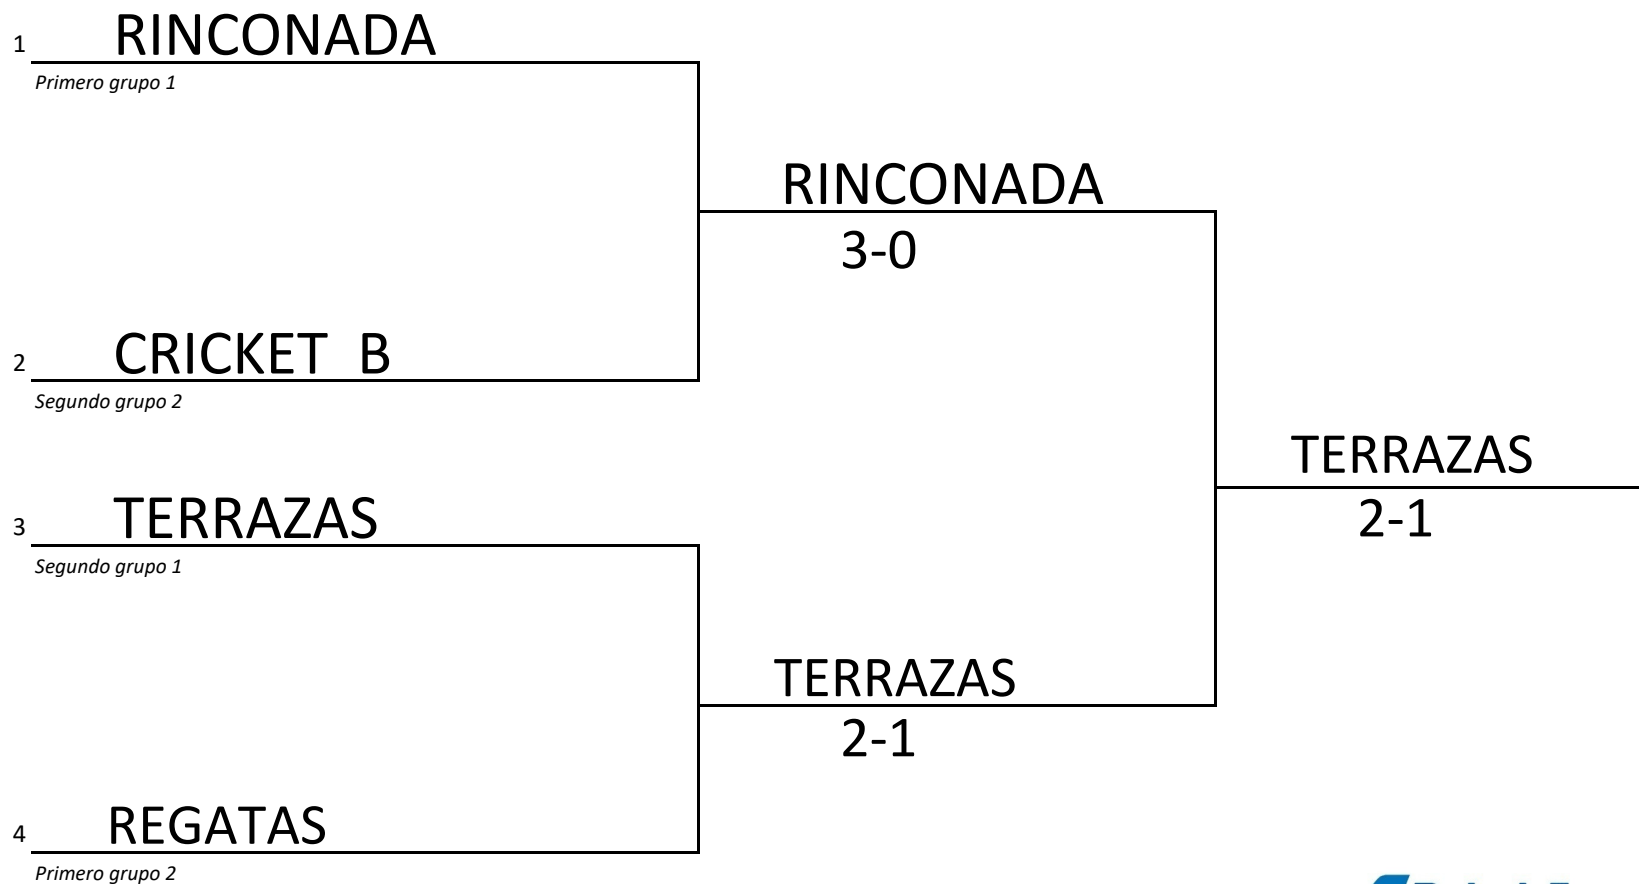

TORNEO INTERCLUBES POR CATEGORIAS 2022

FEDERACION PERUANA DE TENIS

CATEGORIA DAMAS +40 (Cuadro de eliminación)

Cada equipo jugará dos partidos de singles y uno de dobles por fecha

TORNEO INTERCLUBES POR CATEGORIAS 2022

FEDERACION PERUANA DE TENIS

CATEGORIA DAMAS +40

Grupo

1

1 de 2

	1	2	3	FECHAS GANADAS	FECHAS PERDIDAS	FECHAS EMPATADAS	PUNTOS	POSICION
1  RINCONADA		2-1	3-0	2	0	0	6	1
2  TERRAZAS	1-2		2-1	1	1	0	4	2
3  CRICKET A	0-3	1-2		0	2	0	2	3