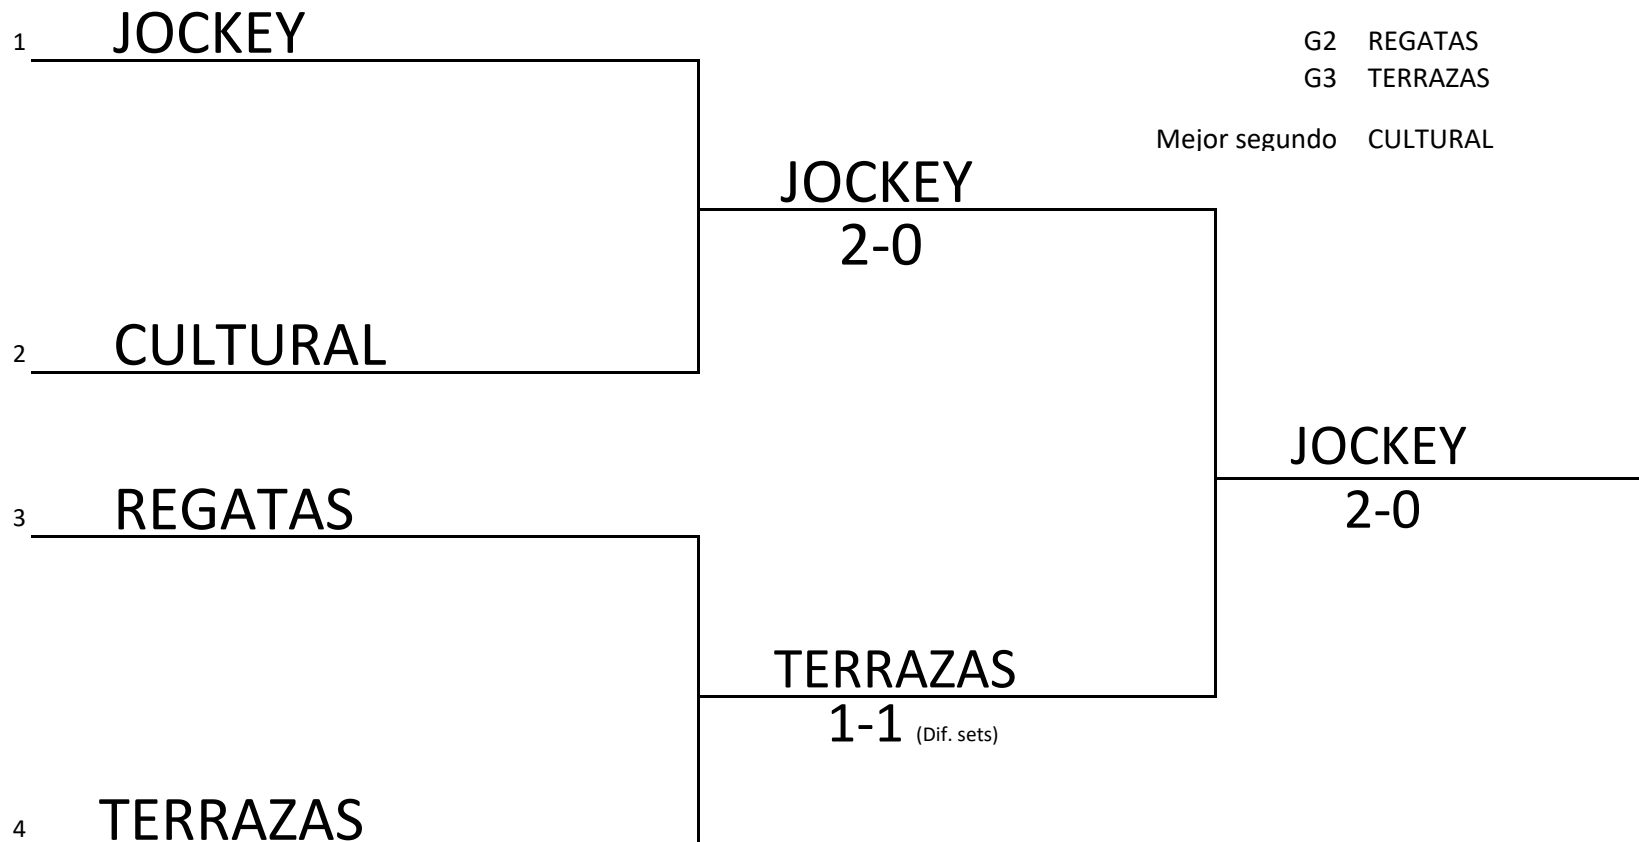

TORNEO INTERCLUBES POR CATEGORIAS 2022

FEDERACION PERUANA DE TENIS

CATEGORIA VARONES +75 (Cuadro de eliminación)

Clasificados:

- G1 JOCKEY
- G2 REGATAS
- G3 TERRAZAS

Mejor segundo CULTURAL

Cada equipo jugará dos partidos de dobles por fecha (no juegan singles)

TORNEO INTERCLUBES POR CATEGORIAS 2022

FEDERACION PERUANA DE TENIS

CATEGORIA VARONES +75

Grupo

1

1 de 3

	1	2	3	FECHAS GANADAS	FECHAS PERDIDAS	FECHAS EMPATADAS	PUNTOS	POSICION
1  LAWN TENNIS		0-2	2-0	1	1	0	4	2
2  JOCKEY	2-0		2-0	2	0	0	6	1
3  PETROPERU	0-2	0-2		0	2	0	2	3